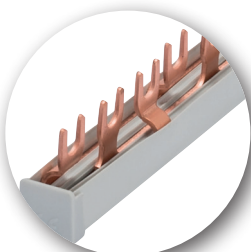

SORKAPOCSTÓL SZERELVÉNYIG

GEWISS

Villanszerelők boltja

8800 Nagykanizsa
Magyar u. 162/A
tel.: 06 93 310-126; 510-161
nyugatkiser@nyugatker.hu

Nagykereskedelmi képviselők

8800 Nagykanizsa
Magyar u. 189.
tel.: 06 93 310-129
nagykanizsa@nyugatker.hu

1106 Budapest
Fehér u. 10.
tel.: 06 1 433-2644
budapest@nyugatker.hu

5000 Szolnok
Panel u. 1/b
tel.: 06 56 520-268
szolnok@nyugatker.hu

<https://www.nyugatker.hu>

<https://facebook.com/nyugatker>