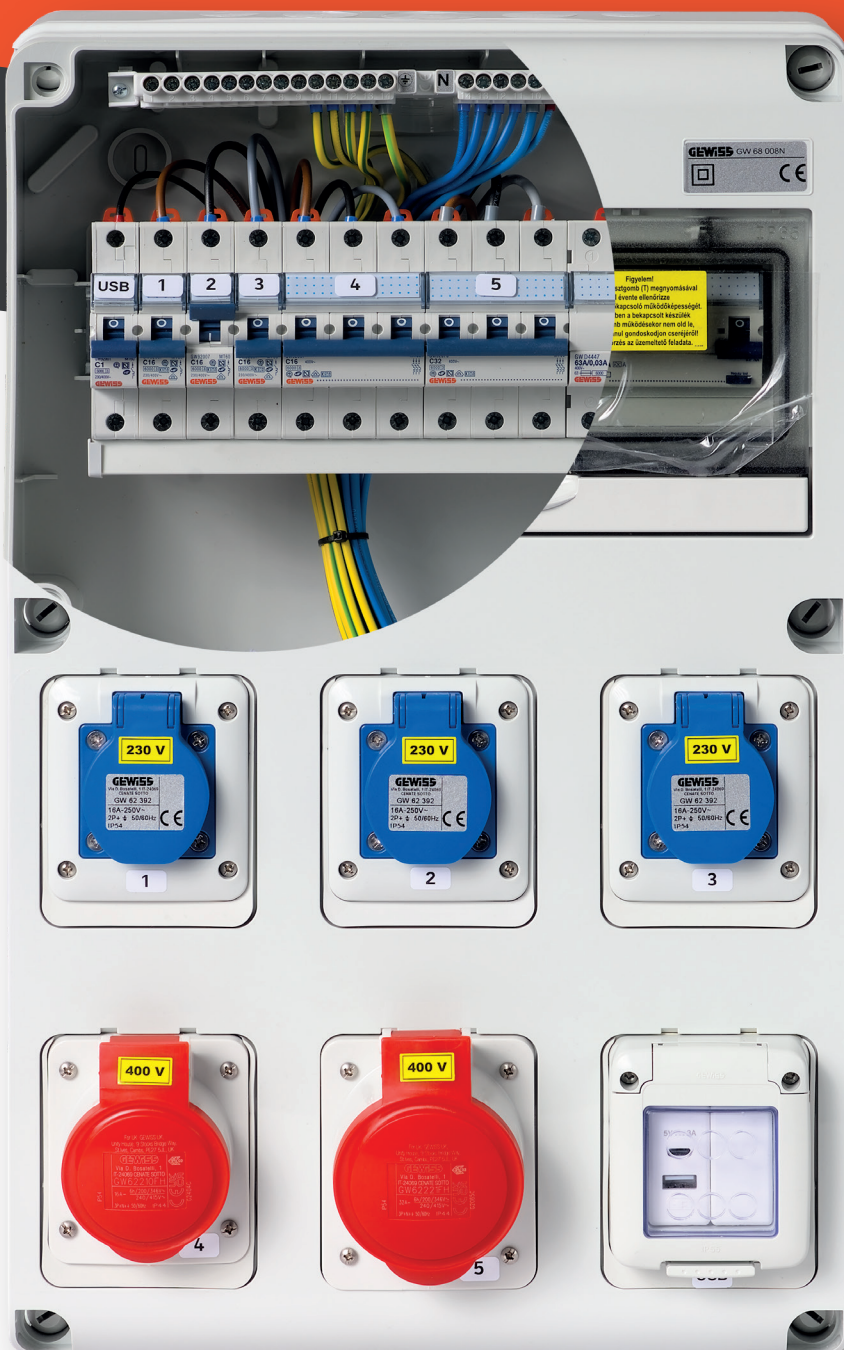

SORKAPOCSTÓL SZERELVÉNYIG

GEWISS

Villanszerelők boltja

8800 Nagykanizsa
Magyar u. 162/A
tel.: 06 93 310-126; 510-161
nyugatkiser@nyugatker.hu

Nagykereskedelmi képviselők

8800 Nagykanizsa
Magyar u. 189.
tel.: 06 93 310-129
nagykanizsa@nyugatker.hu

1106 Budapest
Fehér u. 10.
tel.: 06 1 433-2644
budapest@nyugatker.hu

5000 Szolnok
Panel u. 1/b
tel.: 06 56 520-268
szolnok@nyugatker.hu

<https://www.nyugatker.hu>

<https://facebook.com/nyugatker>